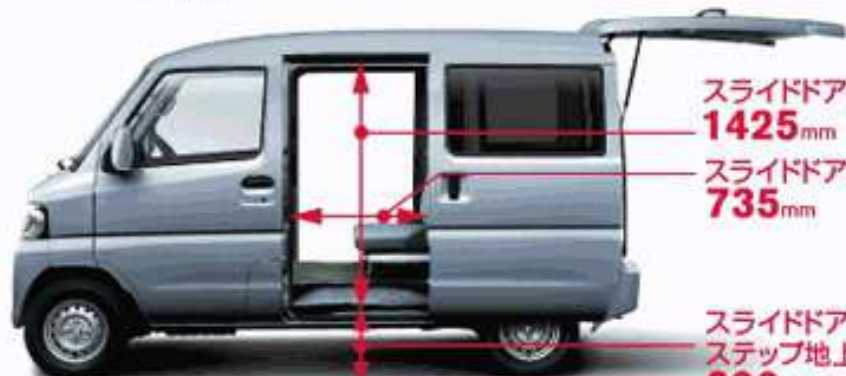

利用車両

積載量最大350kg！大容量の運搬が可能です！

バックドア開口高
1145mm

バックドア開口幅
1285mm

スムーズに積み込める
ワイドな開口。

荷室床面地上高
650mm

乗り降りもしやすい
低い床面。

ビールケース
36ケース

(450×365×315mm)

パンケース
65ケース

(635×430×100mm)

中京製の畳/ベニヤ板
ラクラク積める

(1820×910×55mm) (1800×900mm)

6畳相当のカーペット
スッキリ収納

(2450×3520mm)

スライドドア開口高
1425mm

スライドドア開口幅
735mm

スライドドア
ステップ地上高
390mm

※当社は全車両500万円迄の貨物保険に加入しております。お客様の大切なお荷物に万一の事があっても、備え万全で安心です。